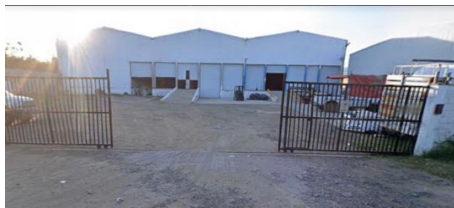

Bodega comercial en Renta en La Pedrera Altamira

Alquiler • Galpon • Código MGL7594324

México | Tamaulipas | Altamira | La Pedrera

1000

M2

M2

Resumen

BODEGA INDUSTRIAL EN RENTALa Pedrera,
Zona Industrial - Altamira, Tam.

Superficie total: 1,000 m² (Posibilidad
de rentar espacios de 200, 300, 500 m² o
la medida que se requiera.)

Características de la bodega: - Area...

Contacto

WA WhatsApp: 833 106 1087

TEL Telefono: 833 106 1087

Superficie total: 1,000 m²

(Posibilidad de rentar espacios de 200, 300, 500 m² o la medida que se requiera.)

Caracteristicas de la bodega:

- Area de carga y descarga
- Altura de 8 m
- Patio de maniobras
- Cortinas metalicas
- Buena ventilacion
- Banos