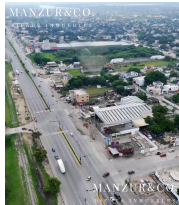

## Resumen

Terreno Comercial en Renta - Carretera Tampico-Mante, Col. Monte Alto, Altamira, Tamps. Excelente oportunidad para inversionistas. Amplio terreno con ubicacion privilegiada sobre una de las principales vias de acceso, a po...

### Descripcion

Terreno Comercial en Renta - Carretera Tampico-Mante, Col. Monte Alto, Altamira, Tamps.

Excelente oportunidad para inversionistas. Amplio terreno con ubicacion privilegiada sobre una de las principales vias de acceso, a pocos minutos del centro de Altamira y del corredor urbano.

La propiedad cuenta con doble frente: uno hacia la carretera y otro hacia la calle posterior, ofreciendo gran visibilidad y facil acceso desde ambos lados, ideal para diversos proyectos comerciales o industriales.